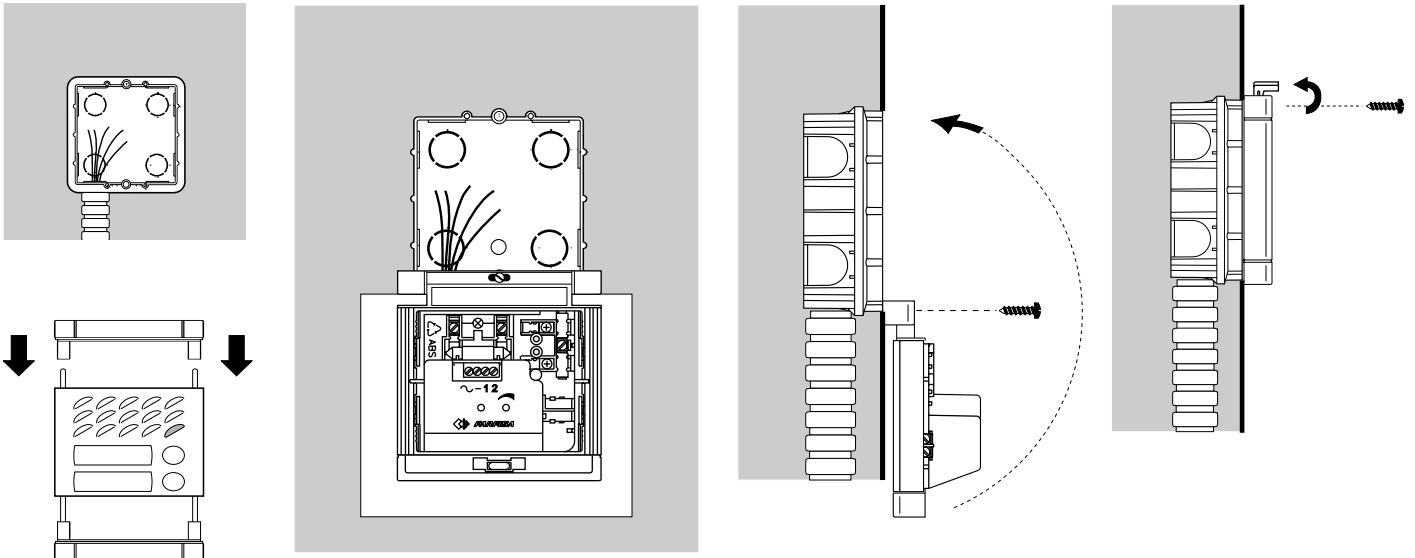

124
4 7/8"

52
2 1/16"

Art. MD 100, MD 200

19
3/4"

- Moduli posti esterni amplificati per impianti citofonici 4+1
- *Amplified door stations modules for 4+1 intercom systems*
- Modules postes de rue amplifiés pour les installations d'interphonie 4+1
- *Modulos placas exteriores amplificadas para las instalaciones de portero eléctrico 4+1*
- *Modulos botoneiras amplificadas para instalações telefônicas de porta 4+1*
- *Türsprechmodule für UP Türstatione und 4+n Türsprechanlagen*

FARFISA
INTERCOM S

Mi 2167-1

Morsetti lampade illumina-cartellini
Terminals for name plate lights
Bornes pour les lampes porte etiquettes
Bornes para las lámparas portaetiquetas
Bornes lâmpadas para-iluminação
Anschlussklemme für Beleuchtung

Pulsanti di chiamata
Call buttons
Boutons-poussoirs d'appel
Pulsadores de llamada
Botões de chamada
Ruftasten

Comune pulsanti di chiamata
Call button common
Commun des bouton-poussoirs
Común pulsadores de llamada
Comun botões de chamada
Anschlussklemme für Rufstrom

Morsetti pulsante optional
Optional button terminals
Bornes du bouton supplémentaire
Bornes del pulsador opcional
Bornes botão suplementar
Anschlussklemme für Zusatz taste

Morsetteria fonia/alimentazione
Terminals for audio/power supply
Borniere pour phonie/alimentation
Bornes fonía/alimentación
Bornes linhas fónicas/alimentação
Anschlussklemmen Sprechweg, Stromversorgung

Regolazione volume esterno
External volume adjustment
Réglage du volume extérieur
Regulación volumen exterior
Regulação Volume externo
Lautstärkeneinstellung für Lautsprecher

Morsetti
~ Alimentazione 13Vca-70mA
- Massa
1 Canale fonia ricezione
2 Canale fonia trasmissione

Terminals
~ Power supply 13VAC-70mA
- Ground
1 Audio reception
2 Audio transmission

Bornes
~ Alimentation 13VAC-70mA
- Masse
1 Ligne de réception
2 Ligne de transmission

Terminales
~ Alimentación 13Vca-70mA
- Masa
1 Canal fonía recepción
2 Canal fonía transmisión

Bornes
~ Alimentação 13Vca-70mA
- Massa
1 Canal fónico recepção
2 Canal fónico transmissão

Anschlussklemmen
~ Stromversorgung 13VAC; 70mA
- Erde
1 Sprechweg Eingang
2 Sprechweg Ausgang

**CITOFONI COLLEGATI A UN POSTO ESTERNO.
INTERCOM CONNECTED TO A DOOR STATION.
COMBINÉS BRANCHÉS À UN POSTE DE RUE.
TELÉFONOS DE PORTERO CONECTADOS A UNA PLACA DE CALLE.
TELEFONES DE PORTA LIGADOS A UM LUGAR EXTERNO.
ZWEIFAMILIENHAUS-SPRECHANLAGE MIT EINER TÜRSTATION.**

**Sezione dei conduttori - Cable cross section
Section des conducteurs - Sección de los conductores
Secção dos condutores - Durchmesser Verbindungskabel**

m.	Ft.	---			---		
		mm² S	mm Ø	AWG	mm² S	mm Ø	AWG
50	164	0.25	0,5	24	0,5	0,8	20
100	330	0.35	0,7	22	1	1,2	18
200	660	0.5	0,8	20	2	1,6	14
300	990	0.75	1	18	2.5	1,8	12