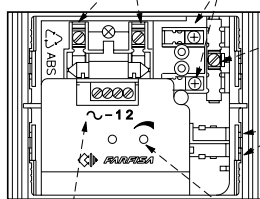

Morsetti pulsante optional
Optional button terminals
Bornes du bouton supplémentaire
Bornes del pulsador opcional
Bornes botão suplementar
Anschlussklemme für Zusatz taste

Morsetteria fonia/alimentazione
Terminals for audio/power supply
Borniere pour phonie/alimentation
Bornes fonía/alimentación
Bornes linhas fónicas/alimentação
Anschlussklemmen Sprechweg, Stromversorgung

Regolazione volume esterno
External volume adjustment
Réglage du volume extérieur
Regulación volumen exterior
Regulação Volume externo
Lautstärkeneinstellung für Lautsprecher

Morsetti
~ Alimentazione 13Vca-70mA
- Massa
1 Canale fonia ricezione
2 Canale fonia trasmissione

Terminals
~ Power supply 13VAC-70mA
- Ground
1 Audio reception
2 Audio transmission

Bornes
~ Alimentation 13VAC-70mA
- Masse
1 Ligne de réception
2 Ligne de transmission

Terminales
~ Alimentación 13Vca-70mA
- Masa
1 Canal fonía recepción
2 Canal fonía transmisión

Bornes
~ Alimentação 13Vca-70mA
- Massa
1 Canal fónico recepção
2 Canal fónico transmissão

Anschlussklemmen
~ Stromversorgung 13VAC; 70mA
- Erde
1 Sprechweg Eingang
2 Sprechweg Ausgang

**CITOFONI COLLEGATI A UN POSTO ESTERNO.
INTERCOM CONNECTED TO A DOOR STATION.
COMBINÉS BRANCHÉS À UN POSTE DE RUE.
TELÉFONOS DE PORTERO CONECTADOS A UNA PLACA DE CALLE.
TELEFONES DE PORTA LIGADOS A UM LUGAR EXTERNO.
ZWEIFAMILIENHAUS-SPRECHANLAGE MIT EINER TÜRSTATION.**

**Sezione dei conduttori - Cable cross section
Section des conducteurs - Sección de los conductores
Secção dos condutores - Durchmesser Verbindungskabel**

m.	Ft.	---			---		
		mm² S	mm Ø	AWG	mm² S	mm Ø	AWG
50	164	0.25	0,5	24	0,5	0,8	20
100	330	0.35	0,7	22	1	1,2	18
200	660	0.5	0,8	20	2	1,6	14
300	990	0.75	1	18	2.5	1,8	12