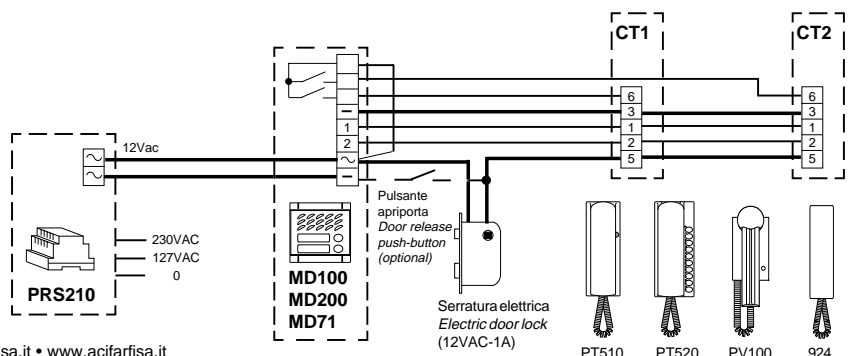

Terminals
~ Power supply 13VAC-70mA
- Ground
1 Audio reception
2 Audio transmission

Bornes
~ Alimentation 13VAC-70mA
- Masse
1 Ligne de réception
2 Ligne de transmission

Terminales
~ Alimentación 13Vca-70mA
- Masa
1 Canal fonía recepción
2 Canal fonía transmisión

Bornes
~ Alimentação 13Vca-70mA
- Massa
1 Canal fónico recepção
2 Canal fónico transmissão

Anschlussklemmen
~ Stromversorgung 13VAC; 70mA
- Erde
1 Sprechweg Eingang
2 Sprechweg Ausgang

**CITOFONI COLLEGATI A UN POSTO ESTERNO.
INTERCOM CONNECTED TO A DOOR STATION.
COMBINÉS BRANCHÉS À UN POSTE DE RUE.
TELÉFONOS DE PORTERO CONECTADOS A UNA PLACA DE CALLE.
TELEFONES DE PORTA LIGADOS A UM LUGAR EXTERNO.
ZWEIFAMILIENHAUS-SPRECHANLAGE MIT EINER TÜRSTATION.**

**Sezione dei conduttori - Cable cross section
Section des conducteurs - Sección de los conductores
Secção dos condutores - Durchmesser Verbindungskabel**

m.	Ft.	---			---		
		mm ² S	mm Ø	AWG	mm ² S	mm Ø	AWG
50	164	0.25	0,5	24	0,5	0,8	20
100	330	0.35	0,7	22	1	1,2	18
200	660	0.5	0,8	20	2	1,6	14
300	990	0.75	1	18	2.5	1,8	12